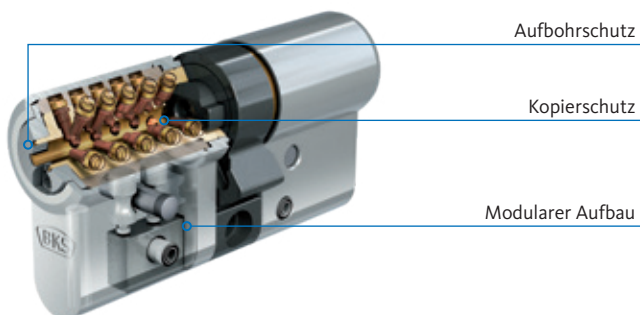

Schließtechnologie der Spitzenklasse

AUSSTATTUNGSMERKMALE

- Mehr Komfort: Gerade bei hohen oder schweren Türen – die großzügige Grifffläche des Wendschlüssels ermöglicht ein bequemes Öffnen und Schließen über den Zylinder
- Markantes Design: Die rote Kugel ist Zeichen für Qualität von BKS und betont die Symmetrie des Wendschlüssels
- Groß im Einsatz: Durch den verlängerten Schlüsselhalm eignet sich Janus auch für Schutzbeschläge mit Zylinderabdeckung
- Mehr Sicherheit: Erstklassiger Bohr-, Zieh- und Kopierschutz
- Einfaches Handling: Das symmetrische Design und die gewohnt aufrechte Schlüsselhaltung sorgen für eine intuitive Bedienung
- Serienmäßiger Schutz gegen Schlagpicking
- Gefahrenfunktion verhindert das Blockieren durch eingesteckte Schlüssel

janus Schließzylinder: die richtige Wahl – nicht nur in puncto Sicherheit

Der janus Zylinder ist nicht nur sehr vielseitig und flexibel einsetzbar, sondern schützt besonders wirksam vor Manipulationsversuchen durch erstklassigen Bohr- und Ziehschutz. Zusätzlich sorgt ein neuer, feinmechanischer Sperrmechanismus für erweiterten Kopierschutz – bei Zylindern mit registrierten Schließungen sogar serienmäßig. Das macht den janus zu einem der sichersten Schließsysteme überhaupt.

Kopierschutz: Der neue, feinmechanische Sperrmechanismus erschwert die Reproduktion des janus Wendeschlüssels.

Aufbohrschutz: Die Kernscheibe trennt verschiedene Profilgruppen zuverlässig und bietet zusätzlichen Schutz bei Aufbohrversuchen.

Modularer Aufbau: Mit Hilfe der Gehäuseverlängerung sind sämtliche Baulängen im Handumdrehen realisierbar. Der Verbinder sorgt für den optimalen Zusammenhalt des modularen Zylinders und schützt vor Ziehversuchen, indem er Zugkräfte aufnimmt, ohne zu zerbrechen.