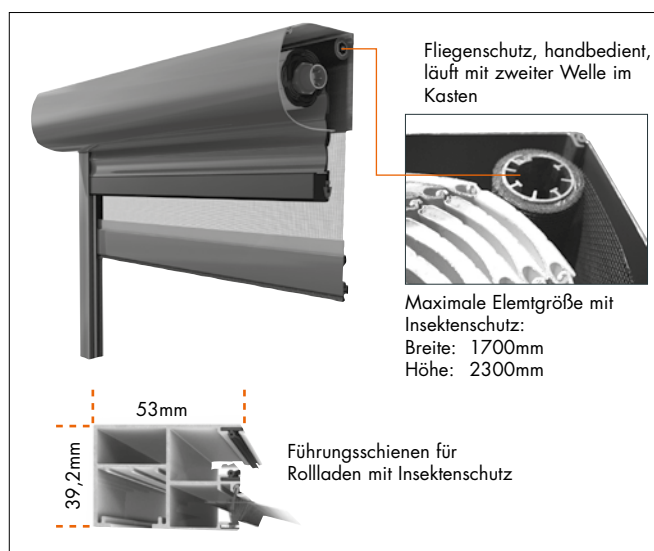

Optional: Integrierter Insektenschutz

Optional können die Vorbau-Rollläden mit einem Fliegenschutzgitter ausgestattet werden, das von Hand herauf- bzw. herabgelassen werden kann. Das Fliegenschutzgitter kann für Elemente bis zu einer maximalen Breite von 1700mm und einer maximalen Höhe von 2300mm zusätzlich bestellt werden. Im aufgerollten Zustand ist das Insektenschutzgitter elegant im Rollladenkasten platziert. Die seitliche Führung erfolgt in zusätzlichen Nuten, so dass der Insektenschutz unabhängig vom Rollladen bedient werden kann.

Bedingt durch den integrierten Insektenschutz, muss für die Auswahl die nächstgrößere Kastenform gewählt werden.