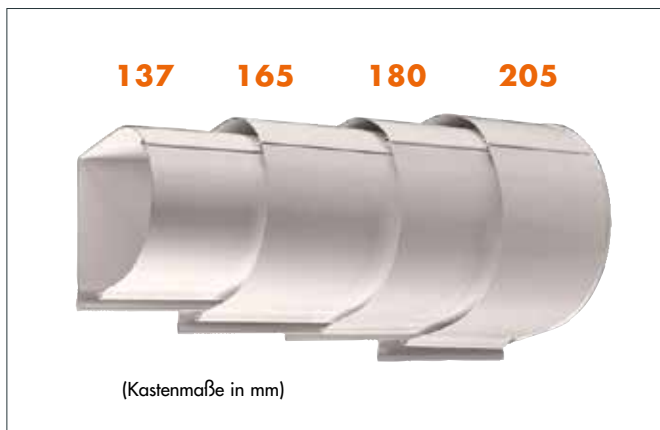

Vorbau-Rollläden Ausführungen und Montageempfehlungen