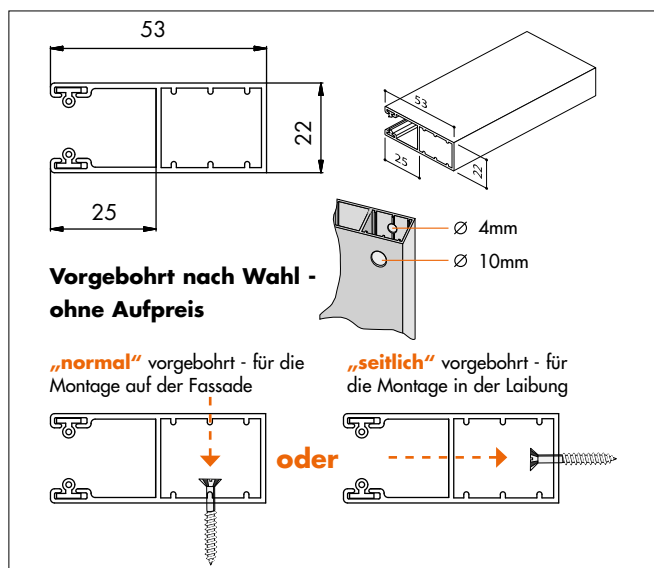

Führungsschienen-Bemaßungen